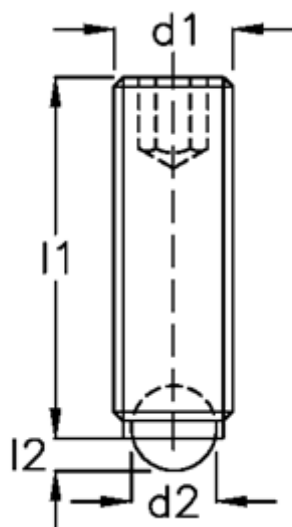

Varenummer: 20906606
Beskrivelse: E+G Kuglespændeskruer
GN 605-M5-8-AN

Mål

d1	= M5
d2	= 3.0
Indvendig sekskant	= 2.5
l1	= 8
l2	= 0.9